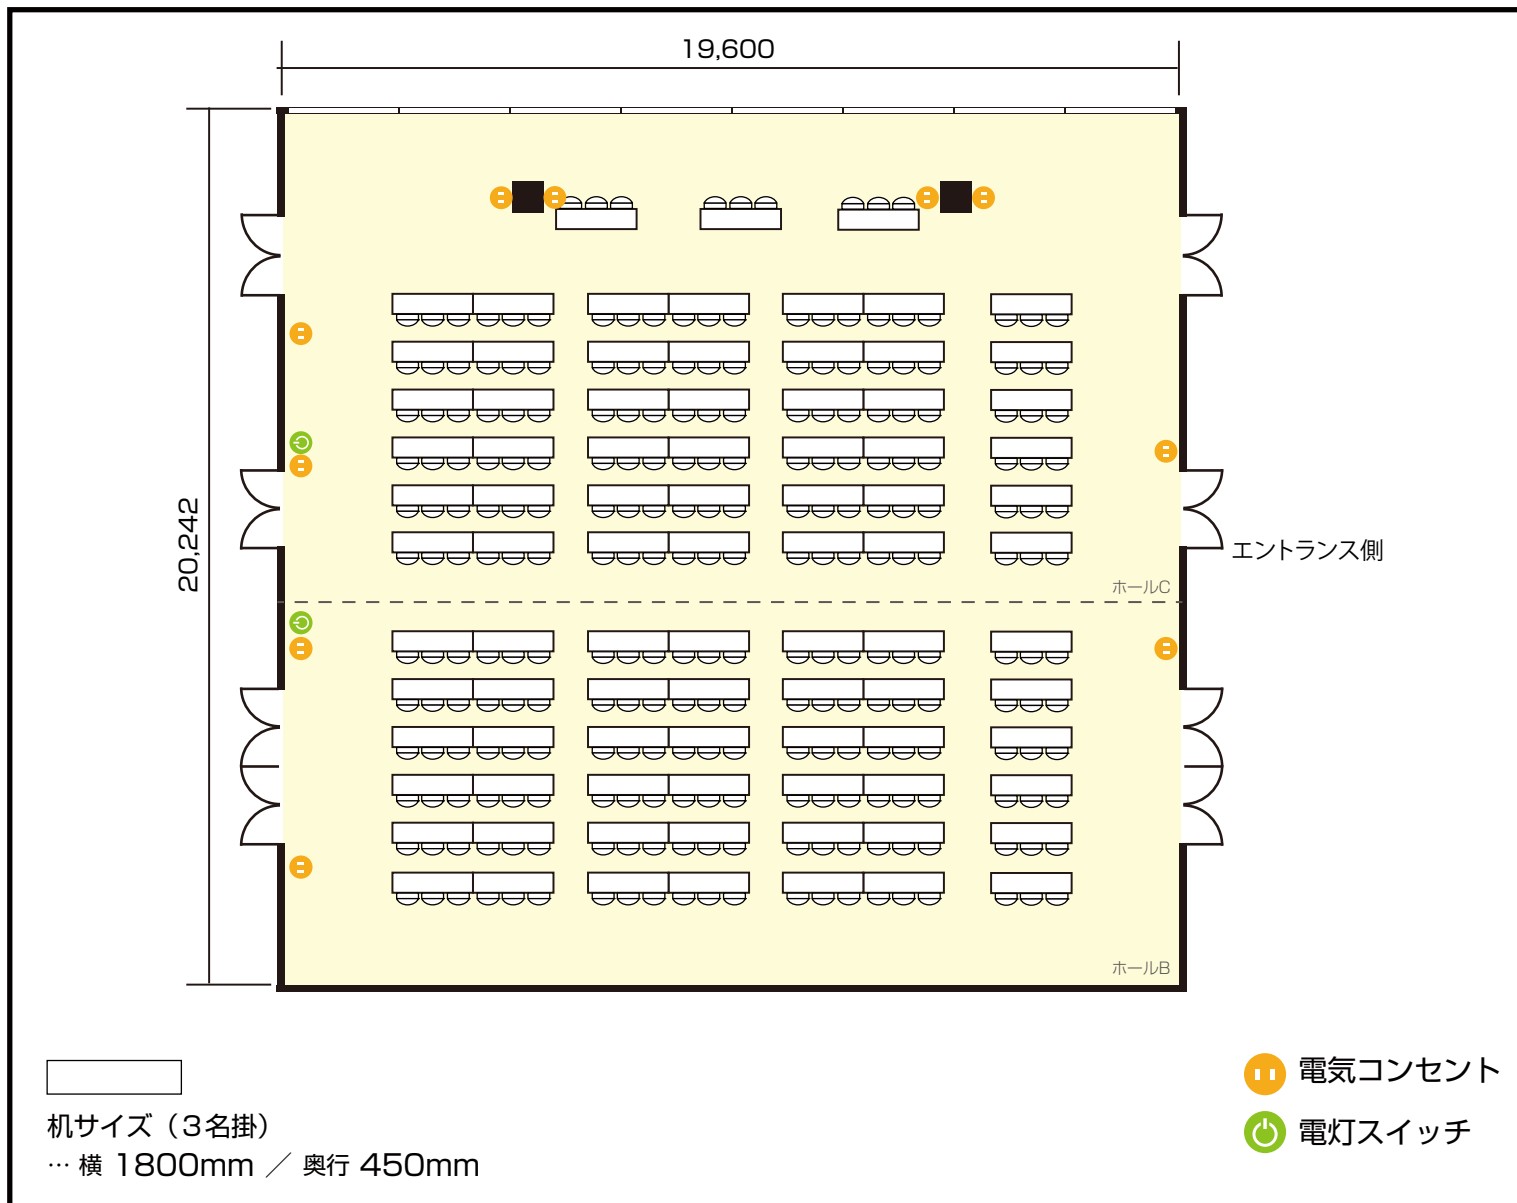

瀧定名古屋株式会社 ホール貸出料金表・図面

部屋名	9:00~19:00 平日/時間利用	9:00~19:00 平日/9時間パック	9:00~18:00 土日祝/時間利用	9:00~18:00 土日祝/9時間パック	収容人数
ホールA (17階) [215㎡]	19,800円/h	158,400円	19,800円/h	158,400円	80名
ホールB (17階) [191㎡]	16,500円/h	132,000円	16,500円/h	132,000円	72名
ホールC (17階) [215㎡]	19,800円/h	158,400円	19,800円/h	158,400円	80名
ホールA+B (17階) [406㎡]	35,200円/h	281,600円	35,200円/h	281,600円	210名
ホールB+C (17階) [406㎡]	35,200円/h	281,600円	35,200円/h	281,600円	252名
ホールA+B+C (17階) [621㎡]	58,300円/h	466,400円	58,300円/h	466,400円	315名

17階 ホールB / スクール

利用人数 (最大利用人数)

スクール 72名

施設情報

面積 191㎡ (58坪)
 天井高 4000mm
 窓 0箇所

17階 ホールC / スクール

利用人数 (最大利用人数)

スクール 80名

施設情報

面積 215㎡ (65坪)

天井高 4000mm

窓 1箇所

17階 ホール AB / スクール

利用人数 (最大利用人数)

スクール 210名

施設情報

面積 406㎡ (122.8坪)
天井高 4000mm
窓 1箇所

17階 ホールBC / スクール

利用人数 (最大利用人数)

スクール 252名

施設情報

面積 406㎡ (122.8坪)
天井高 4000mm
窓 1箇所

17階 ホールABC / スクール

利用人数 (最大利用人数)