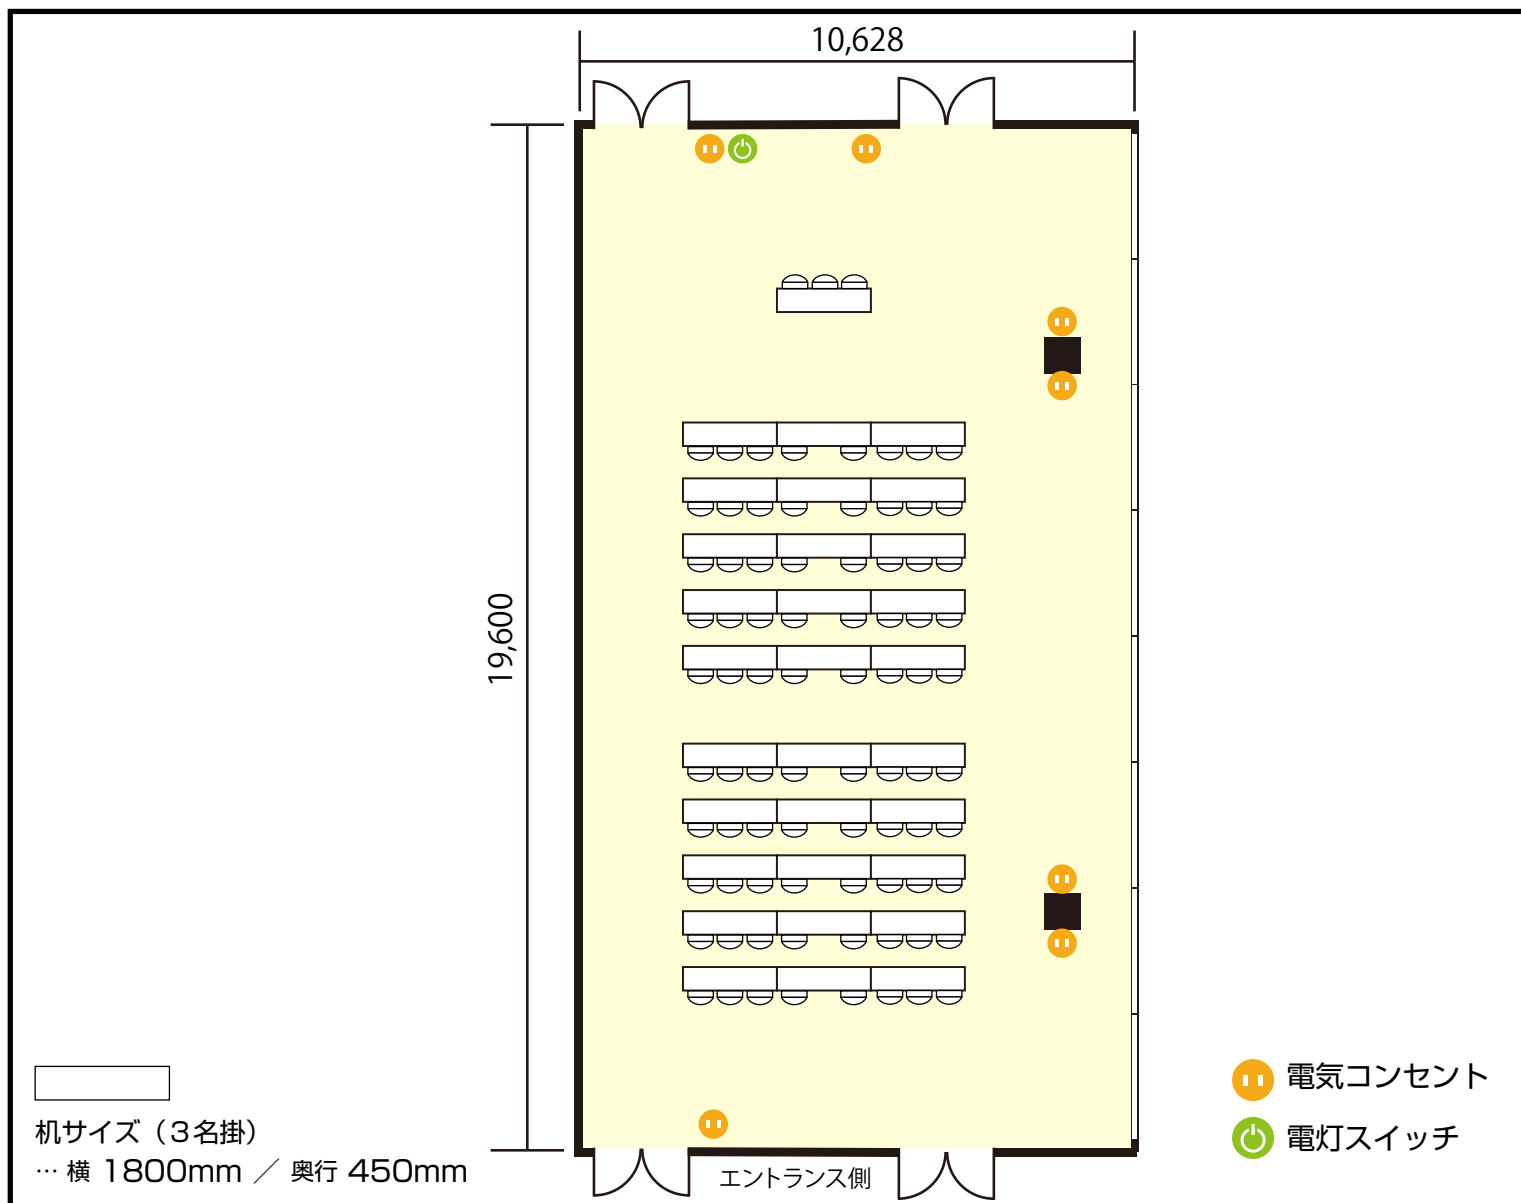

瀧定名古屋株式会社 ホール貸出料金表・図面

部屋名	9:00~19:00 平日/時間利用	9:00~19:00 平日/9時間パック	9:00~18:00 土日祝/時間利用	9:00~18:00 土日祝/9時間パック	収容人数
ホールA (17階) [215㎡]	19,800円/h	158,400円	19,800円/h	158,400円	80名
ホールB (17階) [191㎡]	16,500円/h	132,000円	16,500円/h	132,000円	72名
ホールC (17階) [215㎡]	19,800円/h	158,400円	19,800円/h	158,400円	80名
ホールA+B (17階) [406㎡]	35,200円/h	281,600円	35,200円/h	281,600円	210名
ホールB+C (17階) [406㎡]	35,200円/h	281,600円	35,200円/h	281,600円	252名
ホールA+B+C (17階) [621㎡]	58,300円/h	466,400円	58,300円/h	466,400円	315名

※表示価格は税込みです

17階 ホール A / スクール

利用人数 (最大利用人数)

スクール 80名

施設情報

面積 215㎡ (65坪)

天井高 4000mm

窓 1箇所

17階 ホールB / スクール

利用人数 (最大利用人数)

スクール 72名

施設情報

面積 191㎡ (58坪)
 天井高 4000mm
 窓 0箇所

17階 ホールC / スクール

利用人数 (最大利用人数)

スクール 80名

施設情報

面積 215㎡ (65坪)

天井高 4000mm

窓 1箇所

17階 ホール AB / スクール

利用人数 (最大利用人数)

スクール 210名

施設情報