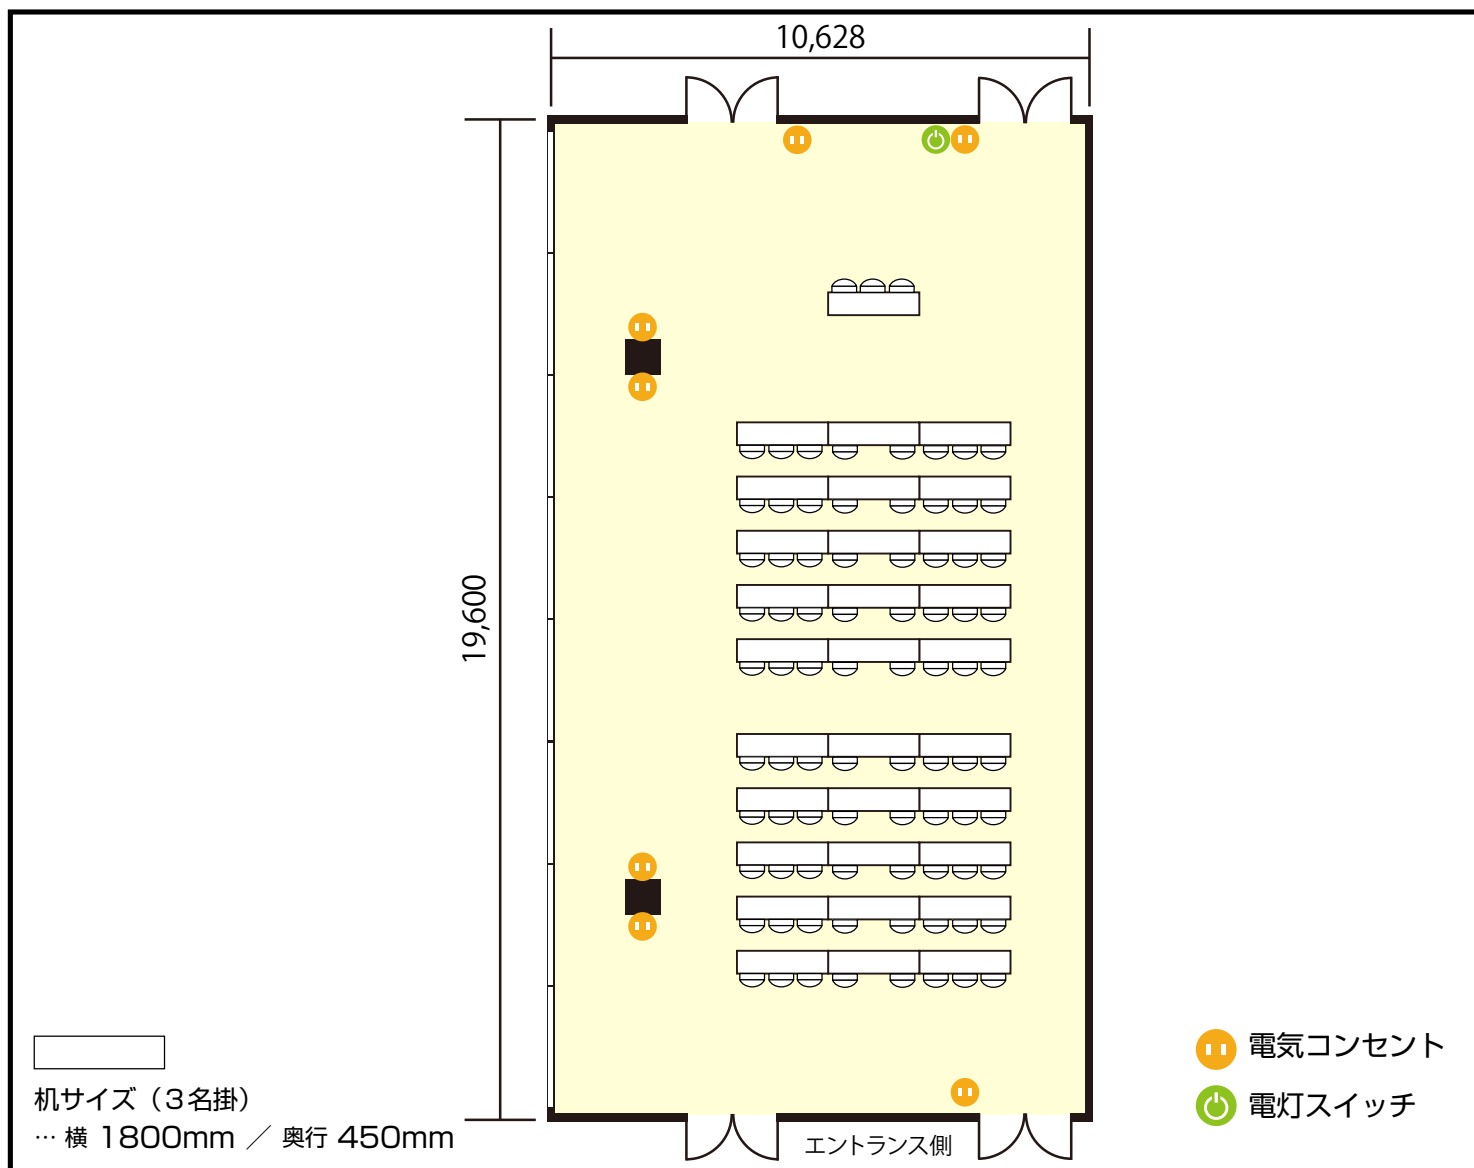

瀧定名古屋株式会社 ホール貸出料金表・図面

部屋名	9:00~19:00 平日/時間利用	9:00~19:00 平日/9時間パック	9:00~18:00 土日祝/時間利用	9:00~18:00 土日祝/9時間パック	収容人数
ホールA (17階) [215㎡]	19,800円/h	158,400円	19,800円/h	158,400円	80名
ホールB (17階) [191㎡]	16,500円/h	132,000円	16,500円/h	132,000円	72名
ホールC (17階) [215㎡]	19,800円/h	158,400円	19,800円/h	158,400円	80名
ホールA+B (17階) [406㎡]	35,200円/h	281,600円	35,200円/h	281,600円	210名
ホールB+C (17階) [406㎡]	35,200円/h	281,600円	35,200円/h	281,600円	252名
ホールA+B+C (17階) [621㎡]	58,300円/h	466,400円	58,300円/h	466,400円	315名

※表示価格は税込みです

17階 ホール A / スクール

利用人数 (最大利用人数)

スクール 80名

施設情報

面積 215㎡ (65坪)

天井高 4000mm

窓 1箇所

17階 ホールB / スクール

利用人数 (最大利用人数)

スクール 72名

施設情報

面積 191㎡ (58坪)
 天井高 4000mm
 窓 0箇所

17階 ホールC / スクール

利用人数 (最大利用人数)

スクール 80名