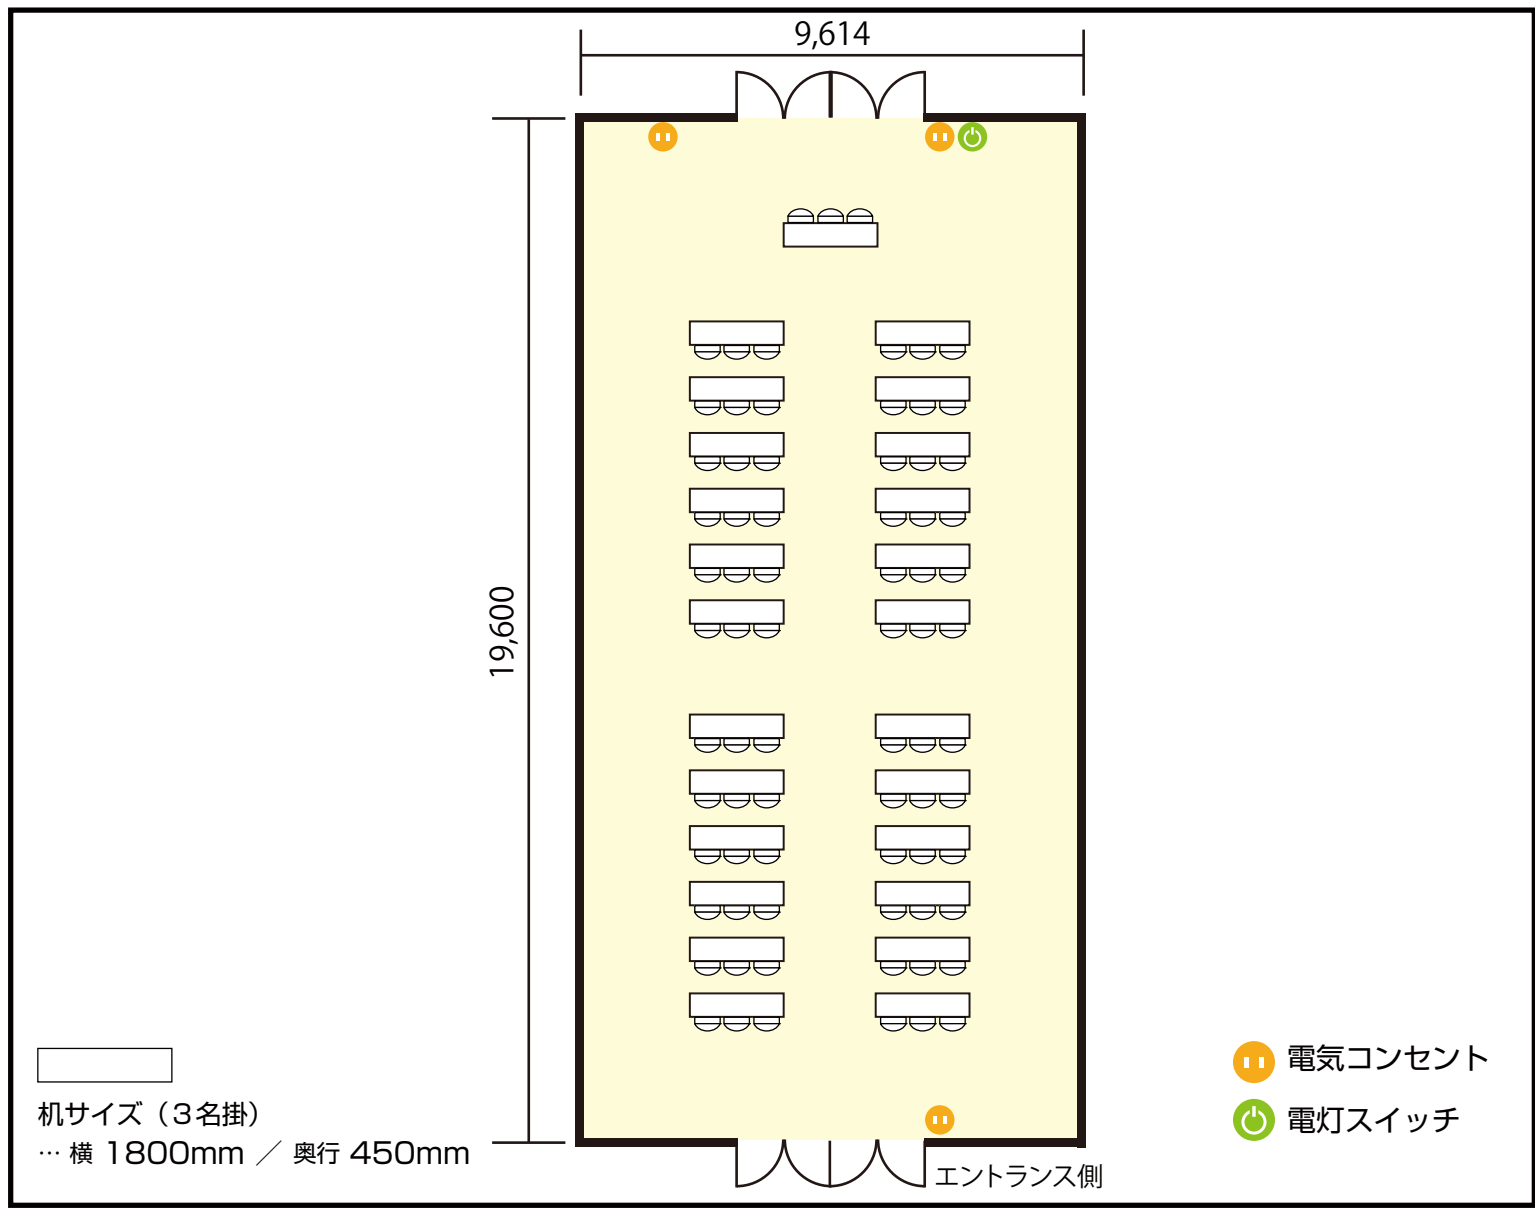

瀧定名古屋株式会社 ホール貸出料金表・図面

部屋名	9:00~19:00 平日/時間利用	9:00~19:00 平日/9時間パック	9:00~18:00 土日祝/時間利用	9:00~18:00 土日祝/9時間パック	収容人数
ホールA (17階) [215㎡]	19,800円/h	158,400円	19,800円/h	158,400円	80名
ホールB (17階) [191㎡]	16,500円/h	132,000円	16,500円/h	132,000円	72名
ホールC (17階) [215㎡]	19,800円/h	158,400円	19,800円/h	158,400円	80名
ホールA+B (17階) [406㎡]	35,200円/h	281,600円	35,200円/h	281,600円	210名
ホールB+C (17階) [406㎡]	35,200円/h	281,600円	35,200円/h	281,600円	252名
ホールA+B+C (17階) [621㎡]	58,300円/h	466,400円	58,300円/h	466,400円	315名

※表示価格は税込みです

17階 ホール A / スクール

利用人数 (最大利用人数)

スクール 80名

施設情報

面積 215㎡ (65坪)

天井高 4000mm

窓 1箇所

17階 ホールB / スクール

利用人数 (最大利用人数)

スクール 72名

施設情報

面積 191㎡ (58坪)
 天井高 4000mm
 窓 0箇所

17階 ホールC / スクール

利用人数 (最大利用人数)

スクール 80名

施設情報

面積 215㎡ (65坪)

天井高 4000mm

窓 1箇所

17階 ホール AB / スクール

利用人数 (最大利用人数)

スクール 210名

施設情報