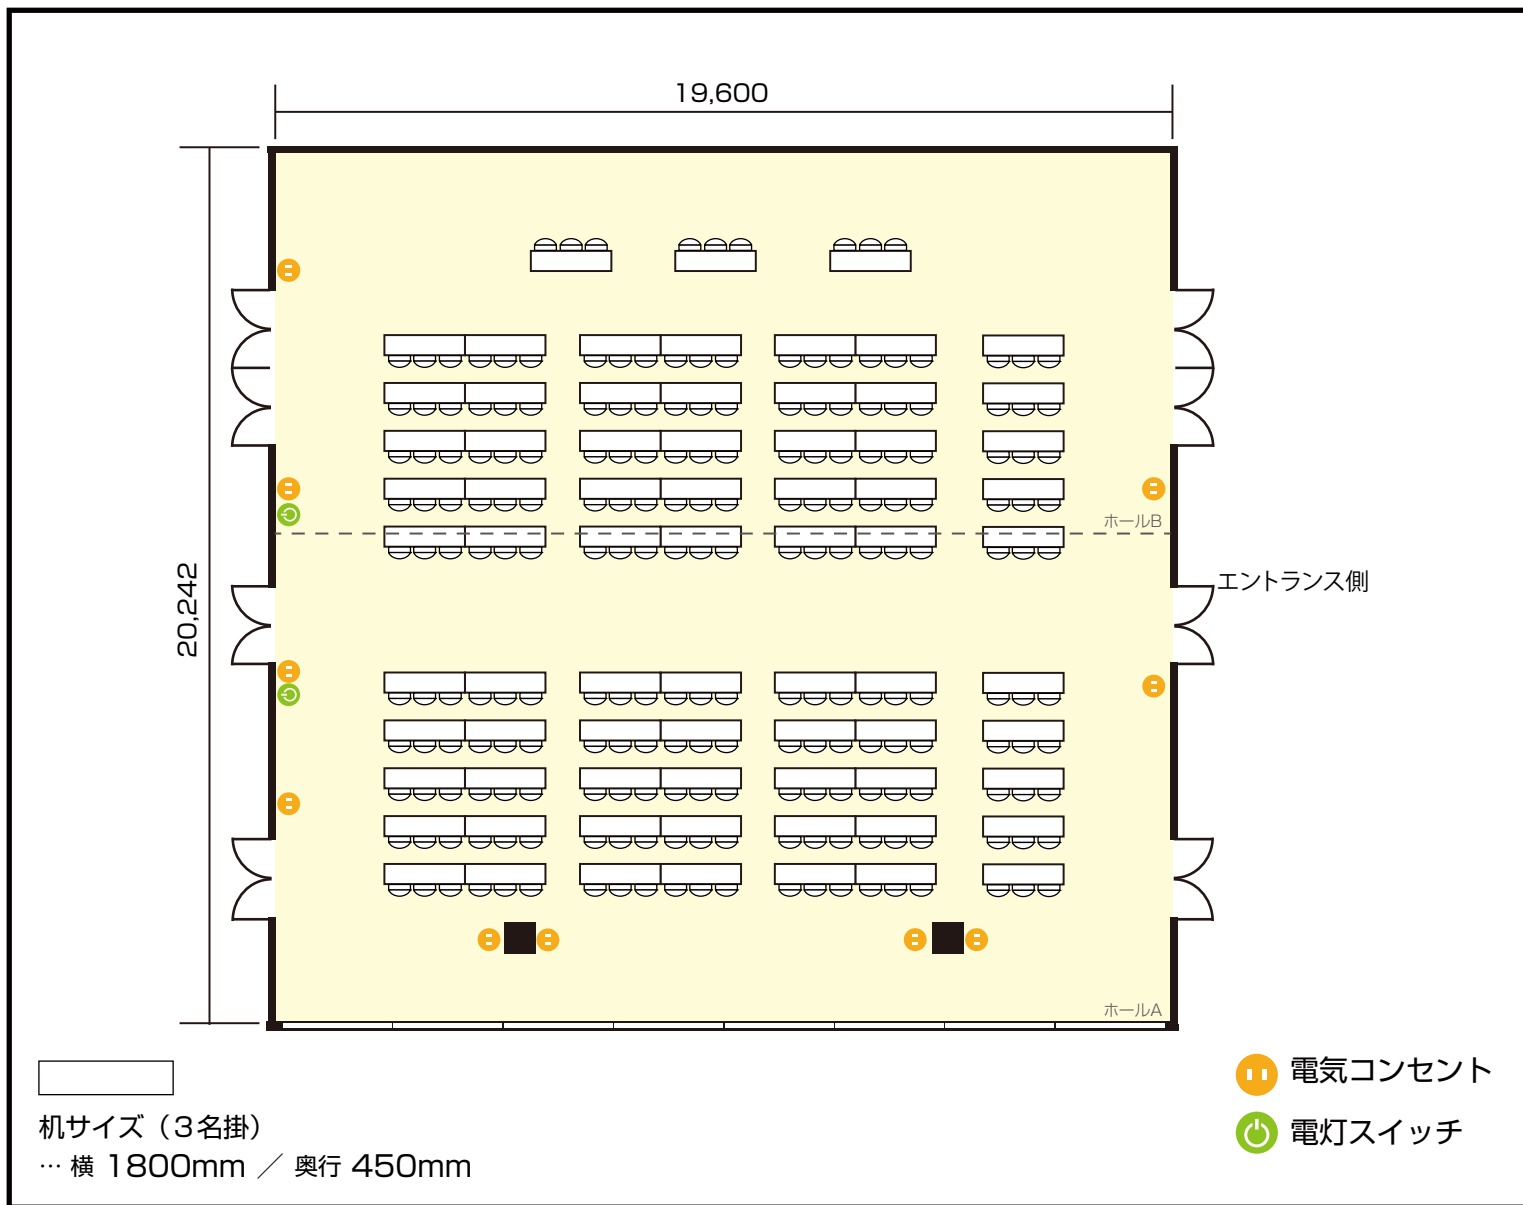

瀧定名古屋株式会社 ホール貸出料金表・図面

部屋名	9:00~19:00 平日/時間利用	9:00~19:00 平日/9時間パック	9:00~18:00 土日祝/時間利用	9:00~18:00 土日祝/9時間パック	収容人数
ホールA (17階) [215㎡]	19,800円/h	158,400円	19,800円/h	158,400円	80名
ホールB (17階) [191㎡]	16,500円/h	132,000円	16,500円/h	132,000円	72名
ホールC (17階) [215㎡]	19,800円/h	158,400円	19,800円/h	158,400円	80名
ホールA+B (17階) [406㎡]	35,200円/h	281,600円	35,200円/h	281,600円	210名
ホールB+C (17階) [406㎡]	35,200円/h	281,600円	35,200円/h	281,600円	252名
ホールA+B+C (17階) [621㎡]	58,300円/h	466,400円	58,300円/h	466,400円	315名

※表示価格は税込みです

17階 ホール A / スクール

利用人数 (最大利用人数)

スクール 80名

施設情報

面積 215㎡ (65坪)

天井高 4000mm

窓 1箇所

17階 ホールB / スクール

利用人数 (最大利用人数)

スクール 72名

施設情報

面積 191㎡ (58坪)
 天井高 4000mm
 窓 0箇所

17階 ホールC / スクール

利用人数 (最大利用人数)

スクール 80名

施設情報

面積 215㎡ (65坪)

天井高 4000mm

窓 1箇所

17階 ホール AB / スクール

利用人数 (最大利用人数)

スクール 210名

施設情報