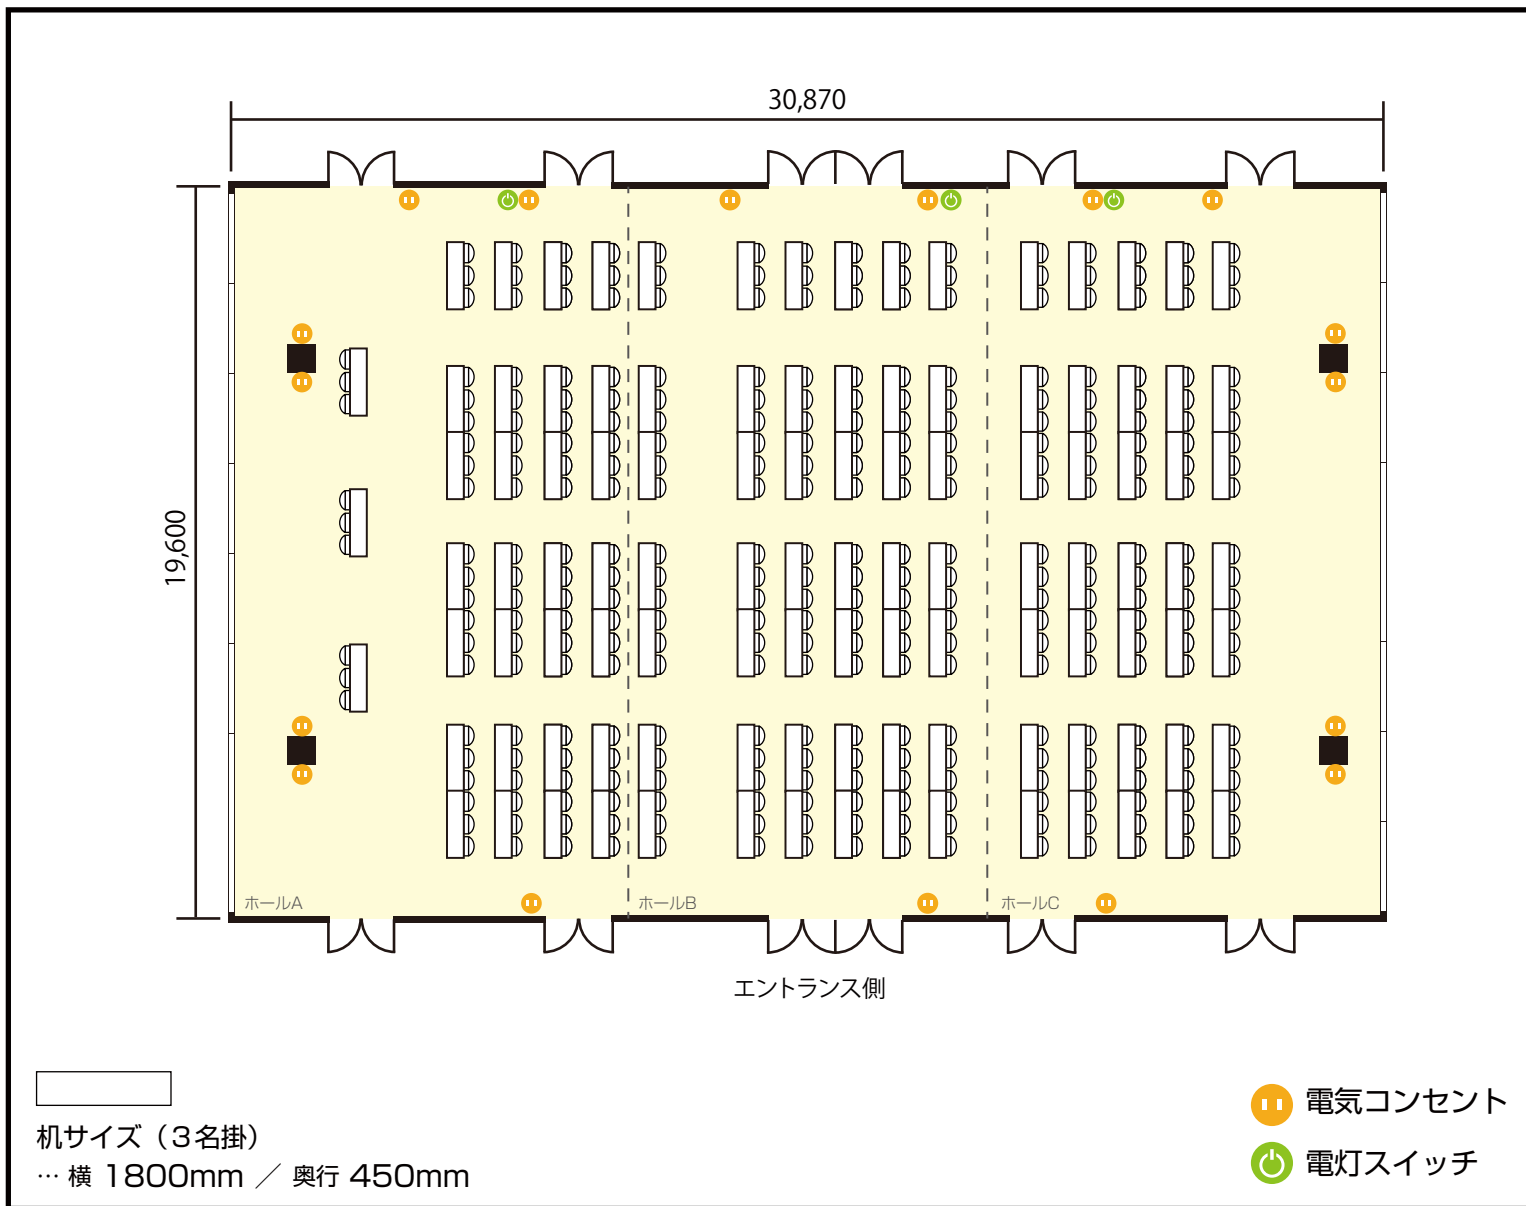

瀧定名古屋株式会社 ホール貸出料金表・図面

部屋名	9:00~19:00 平日/時間利用	9:00~19:00 平日/9時間パック	9:00~18:00 土日祝/時間利用	9:00~18:00 土日祝/9時間パック	収容人数
ホールA (17階) [215㎡]	19,800円/h	158,400円	19,800円/h	158,400円	80名
ホールB (17階) [191㎡]	16,500円/h	132,000円	16,500円/h	132,000円	72名
ホールC (17階) [215㎡]	19,800円/h	158,400円	19,800円/h	158,400円	80名
ホールA+B (17階) [406㎡]	35,200円/h	281,600円	35,200円/h	281,600円	210名
ホールB+C (17階) [406㎡]	35,200円/h	281,600円	35,200円/h	281,600円	252名
ホールA+B+C (17階) [621㎡]	58,300円/h	466,400円	58,300円/h	466,400円	315名

17階 ホールB / スクール

利用人数 (最大利用人数)

スクール 72名

施設情報

面積 191㎡ (58坪)
 天井高 4000mm
 窓 0箇所

17階 ホールC / スクール

利用人数 (最大利用人数)

スクール 80名

面積 406㎡ (122.8坪)
天井高 4000mm
窓 1箇所

17階 ホールBC / スクール

利用人数 (最大利用人数)

スクール 252名

施設情報

面積 406㎡ (122.8坪)
天井高 4000mm
窓 1箇所

17階 ホールABC / スクール

利用人数 (最大利用人数)

スクール 315名

施設情報

面積 621㎡ (187.8坪)

天井高 4000mm

窓 2箇所

机サイズ (3名掛)
 … 横 1800mm / 奥行 450mm

⏏ 電気コンセント
 ⏻ 電灯スイッチ